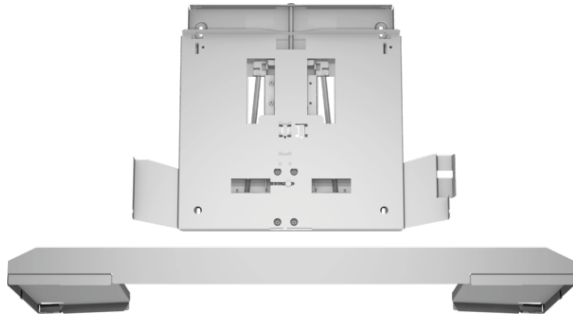

Absenkrahmen DSZ4960

Technische Daten

Abmessungen des verpackten Gerätes (mm) :	80 x 520 x 640
Abmessung der Palette :	175.0 x 80.0 x 120.0
Anzahl Geräte pro Palette :	40
Nettogewicht (kg) :	3,857
Bruttogewicht (kg) :	6,0
EAN-Nummer :	4242002882529

Absenkrahmen DSZ4960

Technische Informationen

- Montage direkt an die Küchenwand
- Der Absenkrahmen läßt die Flachschildhaube komplett im Oberschrank verschwinden
- Kombinierbar mit Flachschildhauben
- Passend für: 90 cm breite Flachschildhauben